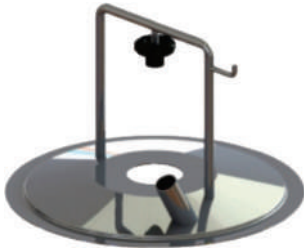

BÓIA AQUECEDOR

ESCOVA MANIVELA

ESCOVA LIMP. DA VÁLVULA TANQUE

ESCOVA CABO NYLON

ESCOVA LIMPEZA TANQUE

TAMPA TARRO 1 ENTRADA

TAMPO TARRO 2 ENTRADAS

COPO INOX

1 E 2 ANÉIS

COPO PONTA PLÁSTICA

1 E 2 ANÉIS

KIT RETRO LAVAGEM

SUPORTE BOMBA TRANSFERÊNCIA

FILTRO LEITE INOX

FILTRO LEITE INOX SIMPLES

ABRAÇADEIRA ÁGUA RETA