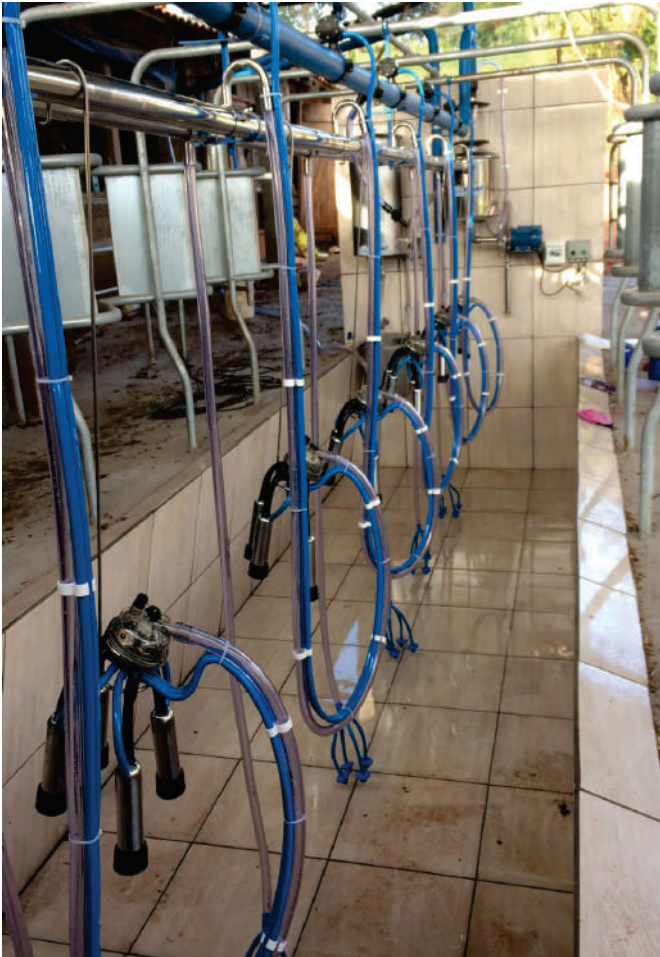

CANZIL

VENTILADOR FREE STALL/COMPOST BARN

ORDENHA CANALIZADA ELETRÔNICA

KIT CANALIZADO

ORDENHA CANALIZADA MECÂNICA

KIT CANALIZADO SEM AERADOR

ORDENHA BALDE AO PÉ

GERADOR B 8000

Equipamentos de Medição e Extração (sob Consulta)

TRANSFERIDOR

- Simplicidade e baixo custo de manutenção
- Adequado para estábulos existentes ou fossos

BEBEDOURO IND. REDONDO

BEBEDOURO IND. RETANGULAR

TANQUES DE EXPANSÃO